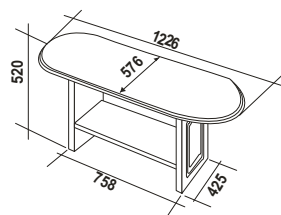

DANI TÖMÖR TÖLGYFA elemes bútorcsalád (bútorlapos korpusz csak konyak színben)

Árlista (Áraink az áfát tartalmazzák!)
érvényes: 2014.09.04. - től frissítve: 2015.07.03.

**Bútorainkat teljes kihúzású, csillapított csukódású-nyitódású,
szerszám nélkül szerelhető BLUM szerelvényekkel szereljük (ajtó pántok, fiókcúszók)!**

Választható színek: TÖLGYFA Hossztoldott = (HT) és Szélességtoldott = (SZT) kivitelben: konvak. barna. mahagóni: Felárral (+8%): natúr selvemfénvű lakkos: BÚTORLAPOS korpuszszal csak konvak szín

Dohányzóasztal

...minden része TÖLGYFA (SZT)...

-	-
-	-
D21-SZT	86 000

KÓD / RAJZ:

Név:

BÚTORLAPOS kivitel
(csak konyak színben, TÖLGYFA FRONTTAL)
jellemzői:

BÚTORLAPOS TÖLGYFA FRONTOS
kivitel bruttó ár:

TÖLGYFA HOSSZTOLDOTT (HT) korpuszos bruttó ár:
(HT) anyagból: oldal + párkány + nem látható részek
HT hiány esetén lehet SZT is;
(SZT) anyagból: front és látható vízszintes részek
Rétegeelt lemezből; hátfal + fiók fenék;

TÖLGYFA SZÉLESSÉGTOLDOTT (SZT) bruttó ár:
...MINDEN RÉSE TÖMÖRFA...
Rétegeelt lemezből; hátfal + fiók fenék

Gyártási és szállítási határidőnk, feltételek: visszaigazolás szerint

**Faragott ajtók: széria motívummal (590x447 méretig) 41.000.- Ft / db (ez csak a faragás ára),
egyedi motívum és méret esetén árajánlat alapján.**

A termékváltoztatás jogát fenntartjuk! Bútorainkon a fejlesztések során változások lehetnek!

...PRECÍZITÁS, ELEGANCIA, MINŐSÉG...