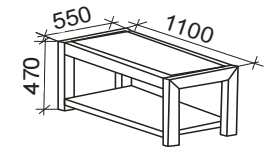

iNNOVA tömör TÖLGYFA minimál stílusú elemes bútorcsalád

A teljes szekrény minden része tömőrfából készül!

Bútorainkat teljes kihúzású, csillapított csukódású-nyitódású, szerszám nélkül szerelhető BLUM szerelvényekkel szereljük (ajtó pántok, fiókcsúszók)!

Választható színek: (A): korpusz: wenge- front: natúr matt lakkos; (B): minden része natúr matt lakkos 8% felárral (-HT kivételnél nincs felár);
natúr -SZT kivételnél minden része -SZT!; (C): wenge; (D): SZÍNRE FESTETT ajtó és látszó hátfal +7% felárral ; (E): Minden látható része -SZT (szélesség toldott) kivitel +5% felárral;
(F): színre festett ajtó és látszó hátfal + 2 oldal, vagy minden része színre festett +12% felárral; Csomós tölgyből +15% felárral; Cseresznyefából +10% fekete diónál + 40 % felárral kell számolni!

KÓD / RAJZ:

Név:

HOSSZTOLDOTT (HT) bruttó ár:

(HT) anyagból: minden része
(a nem látható részekben HT hiány esetén lehet SZT is);
Rétegelt lemezből: hátfal + fiók fenék;

SZÉLESSÉGTOLDOTT (SZT/HT) bruttó ár:

(SZT) anyagból: front; (HT) anyagból: fronton kívül
minden része (a nem látható részekben HT hiány esetén
lehet SZT is);
Rétegelt lemezből: hátfal + fiók fenék;

Dohányzó asztal

...minden része TÖLGYFA (HT)...

i41-HT	86 500

Árlista (Áraink az áfát tartalmazzák!)
érvényes: 2014.09.04. - től frissítve:
2016.07.20.

i41-SZT	96 500

A termékváltoztatás jogát fenntartjuk! Bútorainkon a fejlesztések során változások lehetnek!

Áraink az áfát tartalmazzák, frissítve: 2016.09.06.