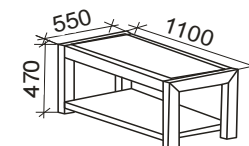

INNOVA tömör KÖRISFA minimál stílusú elemes bútorcsalád

A teljes szekrény minden része tömörfából készül!

Bútorainkat teljes kihúzású, csillapított csukódású-nyitódású,

szerszám nélkül szerelhető BLUM szerelvényekkel szereljük (ajtó pántok, fiókcsúszók)!

Választható színek: (A): korpusz: dió - front: natúr matt lakkos; (B): minden része natúr matt lakkos 8% felárral (-HT kivételnél nincs felár);

natúr -SZT kivételnél minden része -SZT!; (C): dió ; (D): SZÍNRE FESTETT ajtó és látszó hátfal +7% felárral ; színre festett ajtó és látszó hátfal + 2 oldal, vagy minden része színre festett +12% felárral; (E): Minden látható része -SZT (szélesség toldott) kivétel +5% felárral; Csomós tölgyfa, cseresznyefa, fekete diófa esetén a INNOVA TÖLGYFA árlistán lévő felárakkal kell számolni!

KÓD / RAJZ:

Név:

HOSSZTOLDOTT (HT) bruttó ár:

(HT) anyagból: minden része
(a nem látható részekben HT hiány esetén lehet SZT is);
Rétegelt lemezből: hátfal + fiók fenék;

SZÉLESSÉGTOLDOTT (SZT/HT) bruttó ár:

(SZT) anyagból: front; (HT) anyagból: fronton kívül
minden része (a nem látható részekben HT hiány esetén
lehet SZT is);
Rétegelt lemezből: hátfal + fiók fenék;

Dohányzó asztal

...minden része KÖRISFA (HT)...

i41-HT	74 500

(SZT) anyagból: tető betét;
(HT) anyagból: oldal + nem látható részek ;

i41-SZT	83 000

Gyártási és szállítási határidőnk, feltételek: visszaigazolás szerint

Áraink az áfát tartalmazzák, frissítve: 2016.09.06.

A termékváltoztatás jogát fenntartjuk! Bútorainkon a fejlesztések során változások lehetnek!