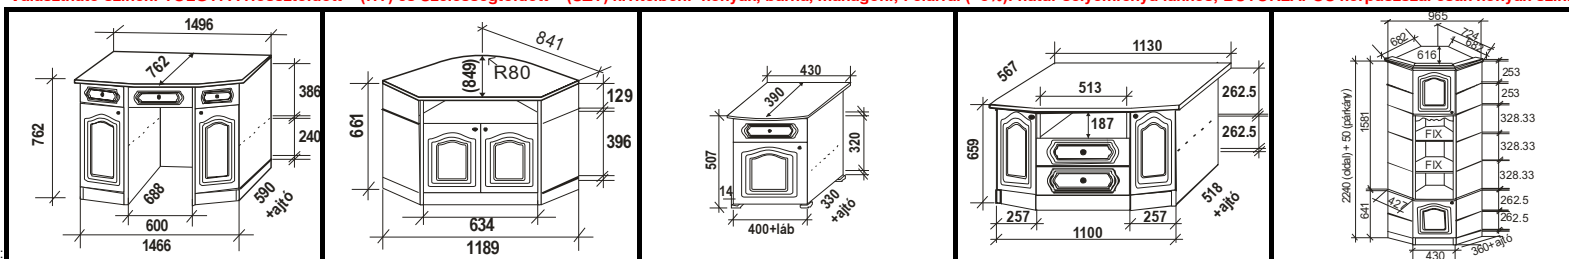

Választható színek: TÖLGYFA Hossztoldott = (HT) és Szélességtoldott = (SZT) kivételben: konyak, barna, mahagóni; Felárral (+8%); natúr selyemfenyű lakkos; BÚTORLAPOS korpuszszal csak konyak színben

RAJZ:	íróasztal	Sarok tv állvány	Éjjeliszekrény fiókkal	Plazma Tv állvány	90 - fokok sarokfordító fél elem (nem végzáró)
Név:	íróasztal	Sarok tv állvány	Éjjeliszekrény fiókkal	Plazma Tv állvány	90 - fokok sarokfordító fél elem (nem végzáró)
BÚTORLAPOS kivétel (csak konyak színben, TÖLGYFA FRONTAL) jellemzői:	TÖLGYFA (SZT): front, tető; BÚTORLAP: korpusz	TÖLGYFA (SZT): front, tető; BÚTORLAP: korpusz	nincs bútorlapos kivételben	TÖLGYFA (SZT): front, tető; BÚTORLAP: korpusz;	TÖLGYFA (SZT): front, padka, homloktagaró díszléc; TÖLGYFA (HT): párkány; BÚTORLAP: korpusz
BÚTORLAPOS TÖLGYFA FRONTOS kivétel bruttó ár:	D25 152 500	D26 82 500	-	D29 107 000	D32 162 000
TÖLGYFA HOSSZTOLDOTT (HT) korpuszos bruttó ár: (HT) anyagból: oldal + párkány + nem látható részek HT hiány esetén lehet SZT is; (SZT) anyagból: front és látható vízszintes részek Rétegeelt lemezből: hátfal + fiók fenék	D25-HT 212 500	D26-HT 112 000	D27-HT 48 500	D29-HT 157 000	D32-HT 262 500
TÖLGYFA SZÉLESSÉGTOLDOTT (SZT) bruttó ár: ...MINDEN RÉSZE TÖMÖRFA... Rétegeelt lemezből: hátfal + fiók fenék	D25-SZT 257 500	D26-SZT 132 000	D27-SZT 54 500	D29-SZT 183 500	D32-SZT 334 000