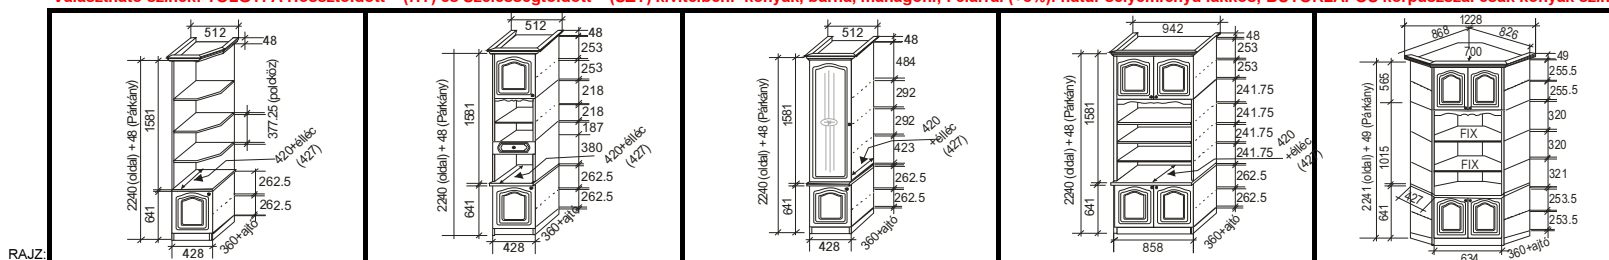

Választható színek: TÖLGYFA Hossztoldott = (HT) és Szélességtoldott = (SZT) kivételben: konyak, barna, mahagóni; Felárral (+8%); natúr selyemfenyű lakkos; BÚTORLAPOS korpuszszal csak konyak színben

RAJZ:	Végzáró sarokelem ajtóval		Fiókcs fél elem		Hosszú üveges fél elem		Polcos elem		90 - os sarokfordítóelem (nem végzáró)	
Név:										
BÚTORLAPOS kivétel (csak konyak színben, TÖLGYFA FRONTTAL) jellemzői:	TÖLGYFA (SZT): front, padka, homloktakaró díszléc, nyitott polc; TÖLGYFA (HT): párkány; BÚTORLAP: korpusz		TÖLGYFA (SZT): front, padka, homloktakaró díszléc; TÖLGYFA (HT): párkány; BÚTORLAP: korpusz		TÖLGYFA (SZT): front, padka; TÖLGYFA (HT): párkány; BÚTORLAP: korpusz; ÜVEG: "fekvő ovál mintás"		TÖLGYFA (SZT): front, padka, homloktakaró díszléc; TÖLGYFA (HT): párkány; BÚTORLAP: korpusz		TÖLGYFA (SZT): front, padka, homloktakaró díszléc; TÖLGYFA (HT): párkány; BÚTORLAP: korpusz	
BÚTORLAPOS TÖLGYFA FRONTOS kivétel bruttó ár:	D1	77 000	D2	96 500	D3	106 500	D4	134 000	D5	191 000
TÖLGYFA HOSSZTOLDOTT (HT) korpuszos bruttó ár: (HT anyagból: oldal + párkány + nem látható részek HT hiány esetén lehet SZT is; (SZT anyagból: front és látható vízszintes részek Rétegeelt lemezből: hátfal + fiók fenék)	D1-HT	99 500	D2-HT	142 000	D3-HT	151 000	D4-HT	202 500	D5-HT	345 000
TÖLGYFA SZÉLESSÉGTOLDOTT (SZT) bruttó ár: ...MINDEN RÉSZE TÖMÖRFÁ... Rétegeelt lemezből: hátfal + fiók fenék	D1-SZT	151 500	D2-SZT	170 000	D3-SZT	176 500	D4-SZT	242 000	D5-SZT	437 500