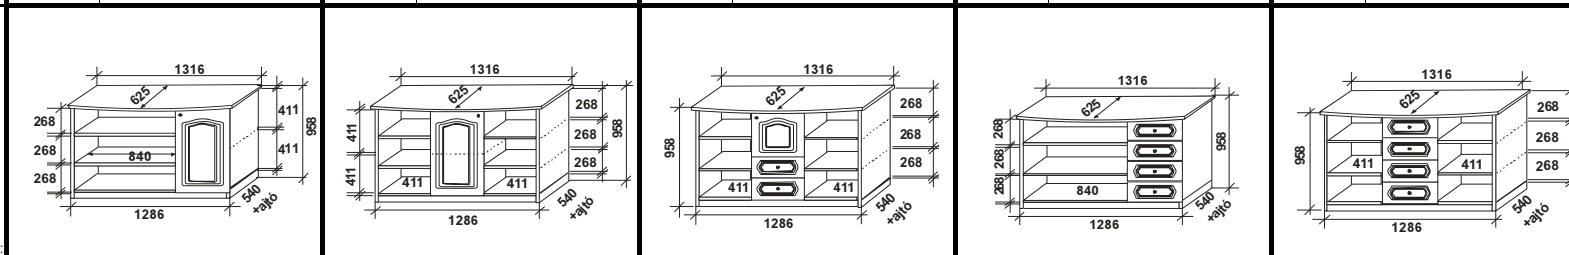

Választható színek: TÖLGYFA Hossztoldott = (HT) és Szélességtoldott = (SZT) kivételben: konyak, barna, mahagóni; Felárral (+8%); natúr selyemfenyű lakkos; BÚTORLAPOS korpuszszal csak konyak színben

RAJZ:	íróasztal	Sarok tv állvány	Éjjeliszekrény fiókkal	Plazma Tv állvány	90 - fokok sarokfordító fél elem (nem végzáró)
Név:	íróasztal	Sarok tv állvány	Éjjeliszekrény fiókkal	Plazma Tv állvány	90 - fokok sarokfordító fél elem (nem végzáró)
BÚTORLAPOS kivétel (csak konyak színben, TÖLGYFA FRONTAL) jellemzői:	TÖLGYFA (SZT): front, tető; BÚTORLAP: korpusz	TÖLGYFA (SZT): front, tető; BÚTORLAP: korpusz	nincs bútorlapos kivételben	TÖLGYFA (SZT): front, tető; BÚTORLAP: korpusz;	TÖLGYFA (SZT): front, padka, homloktagaró díszléc; TÖLGYFA (HT): párkány; BÚTORLAP: korpusz
BÚTORLAPOS TÖLGYFA FRONTOS kivétel bruttó ár:	D25 152 500	D26 82 500	-	D29 107 000	D32 162 000
TÖLGYFA HOSSZTOLDOTT (HT) korpuszos bruttó ár: (HT) anyagból: oldal + párkány + nem látható részek HT hiány esetén lehet SZT is; (SZT) anyagból: front és látható vízszintes részek Rétegeelt lemezből: hátfal + fiók fenék	D25-HT 212 500	D26-HT 112 000	D27-HT 48 500	D29-HT 157 000	D32-HT 262 500
TÖLGYFA SZÉLESSÉGTOLDOTT (SZT) bruttó ár: ...MINDEN RÉSZE TÖMÖRFA... Rétegeelt lemezből: hátfal + fiók fenék	D25-SZT 257 500	D26-SZT 132 000	D27-SZT 54 500	D29-SZT 183 500	D32-SZT 334 000