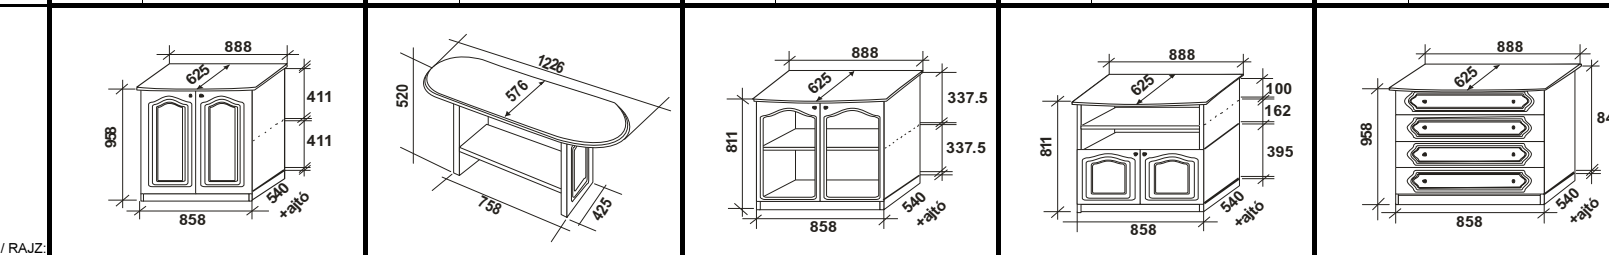

Választható színek: TÖLGYFA Hossztoldott = (HT) és Szélességtoldott = (SZT) kivételben: konyak, barna, mahagóni; Felárral (+8%); natúr selyemfenyű lakkos; BÚTORLAPOS korpuszszal csak konyak színben

Név:	Akasztós mélységű fél elem bepolcozva		Végig polcos elem		Polcos elem alul fiókkal		Végig polcos 1/2 elem		Polcos 1/2 elem alul fiókkal	
BÚTORLAPOS kivétel (csak konyak színben, TÖLGYFA FRONTTAL) jellemzői:	TÖLGYFA (SZT): front; TÖLGYFA (HT): párkány; BÚTORLAP: korpusz		TÖLGYFA (SZT): padka, homloktakaró díszléc; TÖLGYFA (HT): párkány; BÚTORLAP: korpusz		TÖLGYFA (SZT): front, padka, homloktakaró díszléc; TÖLGYFA (HT): párkány; BÚTORLAP: korpusz		TÖLGYFA (SZT): padka, homloktakaró díszléc; TÖLGYFA (HT): párkány; BÚTORLAP: korpusz		TÖLGYFA (SZT): front, padka, homloktakaró díszléc; TÖLGYFA (HT): párkány; BÚTORLAP: korpusz	
BÚTORLAPOS TÖLGYFA FRONTOS kivétel bruttó ár:	D11	104 500	D14	78 500	D15	139 000	D16	56 500	D17	102 500
TÖLGYFA HOSSZTOLDOTT (HT) korpuszos bruttó ár: (HT) anyagból: oldal + párkány + nem látható részek HT hiány esetén lehet SZT is; (SZT) anyagból: front és látható vízszintes részek Rétegeelt lemezből: hátfal + fiók fenék	D11-HT	169 000	D14-HT	133 500	D15-HT	217 500	D16-HT	89 000	D17-HT	149 000
TÖLGYFA SZÉLESSÉGTOLDOTT (SZT) bruttó ár: ...MINDEN RÉSZE TÖMÖRFA... Rétegeelt lemezből: hátfal + fiók fenék	D11-SZT	212 000	D14-SZT	167 000	D15-SZT	257 500	D16-SZT	114 000	D17-SZT	179 500