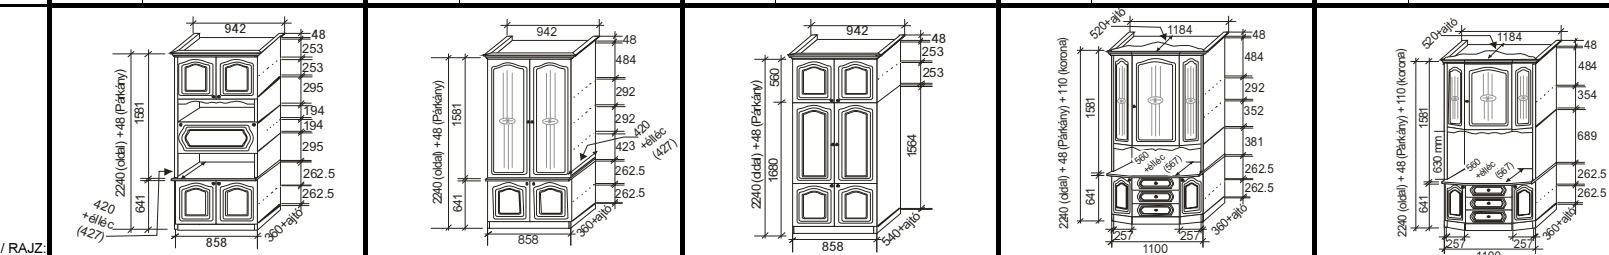

KÓD / RAJZ:	Bukóbáros elem		Hosszú üveges elem		Akasztós elem		Vitrines elem		Vitrines tv elem	
Név:										
BÚTORLAPOS kivétel (csak konyak színben, TÖLGYFA FRONTTAL) jellemzői:	TÖLGYFA (SZT): front, padka, homloktakaró díszléc; TÖLGYFA (HT): párkány; BÚTORLAP: korpusz		TÖLGYFA (SZT): front, padka; TÖLGYFA (HT): párkány; BÚTORLAP: korpusz; ÜVEG: "fekvő ovál mintás"		TÖLGYFA (SZT): front; TÖLGYFA (HT): párkány; BÚTORLAP: korpusz		TÖLGYFA (SZT): front, padka, homloktakaró díszléc, korona; TÖLGYFA (HT): párkány; BÚTORLAP: korpusz; ÜVEG: "fekvő ovál mintás"		TÖLGYFA (SZT): front, padka, homloktakaró díszléc, korona; TÖLGYFA (HT): párkány; BÚTORLAP: korpusz; ÜVEG: "fekvő ovál mintás"	
BÚTORLAPOS TÖLGYFA FRONTOS kivétel bruttó ár:	D6	152 500	D7	184 500	D8	164 000	D9	278 500	D10	251 500
TÖLGYFA HOSSZTOLDOTT (HT) korpuszos bruttó ár: (HT anyagból: oldal + párkány + nem látható részek HT hiány esetén lehet SZT is; (SZT anyagból: front és látható vízszintes részek Rétegeelt lemezből: hátfal + fiók fenék)	D6-HT	224 000	D7-HT	256 500	D8-HT	247 500	D9-HT	396 500	D10-HT	362 000
TÖLGYFA SZÉLESSÉGTOLDOTT (SZT) bruttó ár: ...MINDEN RÉSZE TÖMÖRFÁ... Rétegeelt lemezből: hátfal + fiók fenék	D6-SZT	261 000	D7-SZT	292 500	D8-SZT	294 000	D9-SZT	456 500	D10-SZT	416 500

Gyártási és szállítási határidőnk, feltételek: visszaigazolás szerint

Faragott ajtók: széria motívummal (590x447 méretig) 41.000,- Ft / db (ez csak a faragás ára), egyedi motívum és méret esetén árajánlat alapján.

A termékváltoztatás jogát fenntartjuk! Bútorainkon a fejlesztések során változások lehetnek!

...PRECÍZITÁS, ELEGANCIA, MINŐSÉG...