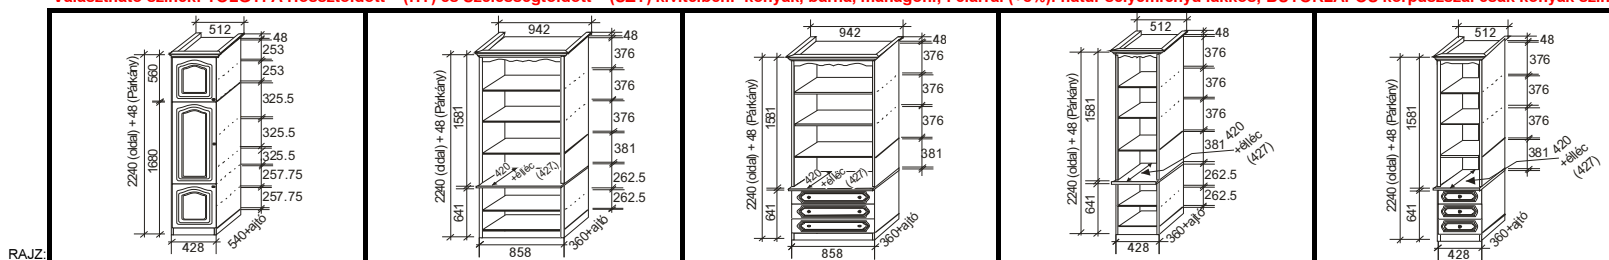

Választható színek: TÖLGYFA Hossztoldott = (HT) és Szélességtoldott = (SZT) kivételben: konyak, barna, mahagóni; Felárral (+8%); natúr selyemfenyű lakkos; BÚTORLAPOS korpuszszal csak konyak színben

Név:	Akasztós mélységű fél elem bepolcozva		Végig polcos elem		Polcos elem alul fiókkal		Végig polcos 1/2 elem		Polcos 1/2 elem alul fiókkal	
BÚTORLAPOS kivétel (csak konyak színben, TÖLGYFA FRONTTAL) jellemzői:	TÖLGYFA (SZT): front; TÖLGYFA (HT): párkány; BÚTORLAP: korpusz		TÖLGYFA (SZT): padka, homloktakaró díszléc; TÖLGYFA (HT): párkány; BÚTORLAP: korpusz		TÖLGYFA (SZT): front, padka, homloktakaró díszléc; TÖLGYFA (HT): párkány; BÚTORLAP: korpusz		TÖLGYFA (SZT): padka, homloktakaró díszléc; TÖLGYFA (HT): párkány; BÚTORLAP: korpusz		TÖLGYFA (SZT): front, padka, homloktakaró díszléc; TÖLGYFA (HT): párkány; BÚTORLAP: korpusz	
BÚTORLAPOS TÖLGYFA FRONTOS kivétel bruttó ár:	D11	104 500	D14	78 500	D15	139 000	D16	56 500	D17	102 500
TÖLGYFA HOSSZTOLDOTT (HT) korpuszos bruttó ár: (HT) anyagból: oldal + párkány + nem látható részek HT hiány esetén lehet SZT is; (SZT) anyagból: front és látható vízszintes részek Rétegeelt lemezből: hátfal + fiók fenék	D11-HT	169 000	D14-HT	133 500	D15-HT	217 500	D16-HT	89 000	D17-HT	149 000
TÖLGYFA SZÉLESSÉGTOLDOTT (SZT) bruttó ár: ...MINDEN RÉSZE TÖMÖRFA... Rétegeelt lemezből: hátfal + fiók fenék	D11-SZT	212 000	D14-SZT	167 000	D15-SZT	257 500	D16-SZT	114 000	D17-SZT	179 500