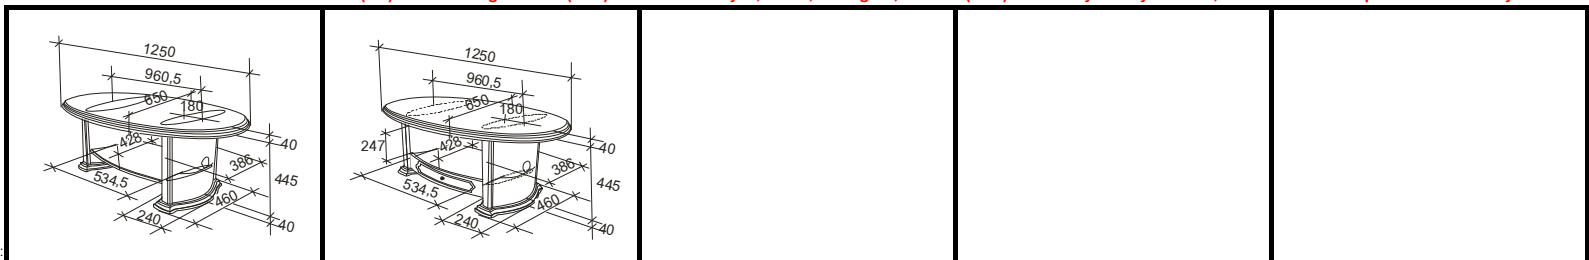

DANI TÖMÖR TÖLGYFA elemes bútorcsalád (bútorlapos korpusz csak konyak színben)

Árlista (Áraink az áfát tartalmazzák!)
érvényes: 2014.09.04. - től frissítve: 2015.03.18.

Bútorainkat teljes kihúzású, csillapított csukódású-nyitódású,
szerszám nélkül szerelhető BLUM szerelvényekkel szereljük (ajtó pántok, fiókcúszók)!

Választható színek: TÖLGYFA Hossztoldott = (HT) és Szélességtoldott = (SZT) kivételben: konyak, barna, mahagóni; Felárral (+8%); natúr selyemfényű lakkos; BÚTORLAPOS korpuszszal csak konyak színben

RAJZ:

Név:	Hajított dohányzóasztal		Hajított dohányzóasztal egy fiókkal					
BÚTORLAPOS kivétel (csak konyak színben, TÖLGYFA FRONTTAL) jellemzői:	minden része TÖLGYFA		minden része TÖLGYFA Rétegelt lemezből:fiók fenék;					
BÚTORLAPOS TÖLGYFA FRONTOS kivétel bruttó ár:	-	-	-	-				
TÖLGYFA HOSSZTOLDOTT (HT) korpuszos bruttó ár: (HT) anyagból: oldal + párkány + nem látható részek HT hiány esetén lehet SZT is; (SZT) anyagból: front és látható vízszintes részek Rétegelt lemezből: hátfal + fiók fenék;	-	-	-	-				
TÖLGYFA SZÉLESSÉGTOLDOTT (SZT) bruttó ár: ...MINDEN RÉSZE TÖMÖRFA... Rétegelt lemezből: hátfal + fiók fenék	DK400-SZT	156 000	DK401-SZT	192 500				

KÓD / RAJZ:

Név:								
BÚTORLAPOS kivétel (csak konyak színben, TÖLGYFA FRONTTAL) jellemzői:								
BÚTORLAPOS TÖLGYFA FRONTOS kivétel bruttó ár:								
TÖLGYFA HOSSZTOLDOTT (HT) korpuszos bruttó ár: (HT) anyagból: oldal + párkány + nem látható részek HT hiány esetén lehet SZT is; (SZT) anyagból: front és látható vízszintes részek Rétegelt lemezből: hátfal + fiók fenék;								
TÖLGYFA SZÉLESSÉGTOLDOTT (SZT) bruttó ár: ...MINDEN RÉSZE TÖMÖRFA... Rétegelt lemezből: hátfal + fiók fenék								

Gyártási és szállítási határidőnk, feltételek: visszaigazolás szerint

Faragott ajtók: széria motívummal (590x447 méretig) 41.000.- Ft / db (ez csak a faragás ára),
egyedi motívum és méret esetén árajánlat alapján.

A termékváltoztatás jogát fenntartjuk! Bútorainkon a fejlesztések során változások lehetnek!

...PRECÍZITÁS, ELEGANCIA, MINŐSÉG...