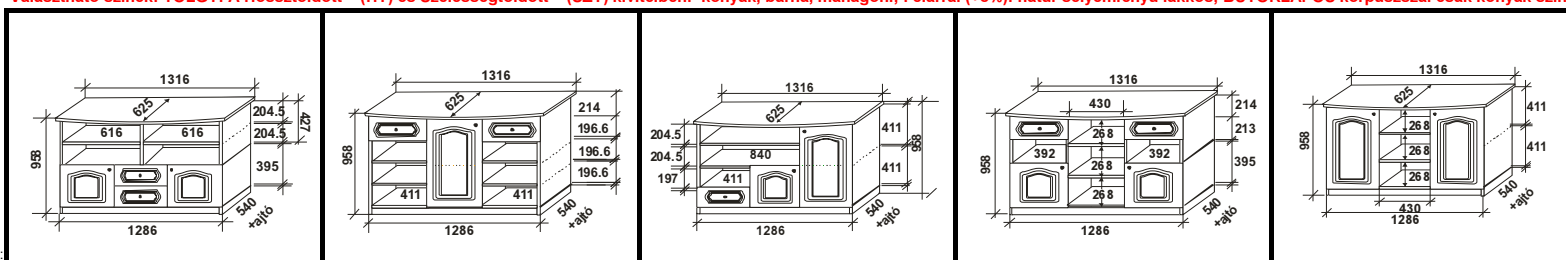

DANI TÖMÖR TÖLGYFA elemes bútorcsalád (bútorlapos korpusz csak konyak színben)

Árlista (Áralk az áfát tartalmazza!)
érvényes: 2014.09.04. - től frissítve: 2015.03.18.

Bútorainkat teljes kihúzású, csillapított csukódású-nyitódású,
szerszám nélkül szerelhető BLUM szerelvényekkel szereljük (ajtó pántok, fiókcúszók)!

Választható színek: TÖLGYFA Hossztoldott = (HT) és Szélességtoldott = (SZT) kivitelben: konyak, barna, mahagóni; Felárral (+8%); natúr selyemfenyű lakkos; BÚTORLAPOS korpuszszal csak konyak színben

RAJZ:

Név:	Széles komód		Széles komód		Széles komód		Széles komód		Széles komód	
BÚTORLAPOS kivitel (csak konyak színben, TÖLGYFA FRONTTAL) jellemzői:	TÖLGYFA (SZT): front, tető; BÚTORLAP: korpusz		TÖLGYFA (SZT): front, tető; BÚTORLAP: korpusz		TÖLGYFA (SZT): front, tető; BÚTORLAP: korpusz		TÖLGYFA (SZT): front, tető; BÚTORLAP: korpusz		TÖLGYFA (SZT): front, tető; BÚTORLAP: korpusz	
BÚTORLAPOS TÖLGYFA FRONTOS kivitel bruttó ár:	D55	124 000	D56	122 500	D57	115 000	D58	122 000	D59	101 000
TÖLGYFA HOSSZTOLDOTT (HT) korpuszos bruttó ár: (HT anyagból: oldal + párkány + nem látható részek HT hiány esetén lehet SZT is; (SZT anyagból: front és látható vízszintes részek Rétegeelt lemezből; hátfal + fiók fenék)	D55-HT	193 500	D56-HT	191 000	D57-HT	178 500	D58-HT	190 000	D59-HT	159 000
TÖLGYFA SZÉLESSÉGTOLDOTT (SZT) bruttó ár: ...MINDEN RÉSZE TÖMÖRFA... Rétegeelt lemezből; hátfal + fiók fenék	D55-SZT	235 000	D56-SZT	232 000	D57-SZT	217 500	D58-SZT	230 000	D59-SZT	193 500