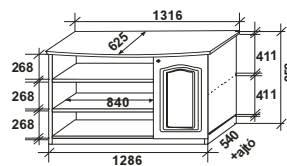

DANI TÖMÖR TÖLGYFA elemes bútorcsalád (bútorlapos korpusz csak konyak színben)

Árlista (Áraink az áfát tartalmazzák!)
érvényes: 2014.09.04. - től frissítve: 2015.03.19.

Bútorainkat teljes kihúzású, csillapított csukódású-nyitódású,
szerszám nélkül szerelhető BLUM szerelvényekkel szereljük (ajtó pántok, fiókcúszók)!

Választható színek: TÖLGYFA Hossztoldott = (HT) és Szélességtoldott = (SZT) kivitelben: konyak, barna, mahagóni; Felárral (+8%): natúr selyemfenyű lakkos; BÚTORLAPOS korpuszszal csak konyak színi

KÓD / RAJZ:	Széles komód		Széles komód		Széles komód		Széles komód		Széles komód	
Név:	Széles komód		Széles komód		Széles komód		Széles komód		Széles komód	
BÚTORLAPOS kivitel (csak konyak színben, TÖLGYFA FRONTTAL) jellemzői:	TÖLGYFA (SZT): front, tető; BÚTORLAP: korpusz		TÖLGYFA (SZT): front, tető; BÚTORLAP: korpusz		TÖLGYFA (SZT): front, tető; BÚTORLAP: korpusz		TÖLGYFA (SZT): front, tető; BÚTORLAP: korpusz		TÖLGYFA (SZT): front, tető; BÚTORLAP: korpusz	
BÚTORLAPOS TÖLGYFA FRONTTAL kivitel bruttó ár:	D50	81 500	D51	86 000	D52	114 500	D53	134 000	D54	138 500
TÖLGYFA HOSSZTOLDOTT (HT) korpuszos bruttó ár: (HT) anyagból: oldal + párkány + nem látható részek HT hiány esetén lehet SZT is; (SZT) anyagból: front és látható vízszintes részek Rétegeelt lemezből: hátfal + fiók fenék:	D50-HT	134 000	D51-HT	142 000	D52-HT	181 500	D53-HT	206 000	D54-HT	214 000
TÖLGYFA SZÉLESSÉGTOLDOTT (SZT) bruttó ár: ...MINDEN RÉSZE TÖMÖRFA... Rétegeelt lemezből: hátfal + fiók fenék:	D50-SZT	166 500	D51-SZT	179 000	D52-SZT	223 500	D53-SZT	246 000	D54-SZT	258 500

Gyártási és szállítási határidőnk, feltételek: visszaigazolás szerint

Faragott ajtók: széria motívummal (590x447 méretig) 41.000,- Ft / db (ez csak a faragás ára),
egyedi motívum és méret esetén árajánlat alapján.

A termékváltoztatás jogát fenntartjuk! Bútorainkon a fejlesztések során változások lehetnek!

...PRECÍZITÁS, ELEGANCIA, MINŐSÉG...