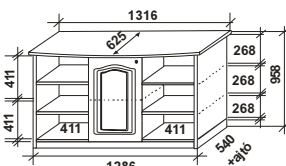

DANI TÖMÖR TÖLGYFA elemes bútorcsalád (bútorlapos korpusz csak konyak színben)

Árlista (Áraink az áfát tartalmazzák!)
érvényes: 2014.09.04. - től frissítve: 2015.03.19.

Bútorainkat teljes kihúzású, csillapított csukódású-nyitódású,
szerszám nélkül szerelhető BLUM szerelvényekkel szereljük (ajtó pántok, fiókcúszók)!

Választható színek: TÖLGYFA Hossztoldott = (HT) és Szélességtoldott = (SZT) kivitelben: konyak, barna, mahagóni; Felárral (+8%): natúr selyemfenyű lakkos; BÚTORLAPOS korpuszszal csak konyak színi

KÓD / RAJZ:	Széles komód		Széles komód		Széles komód		Széles komód		Széles komód	
Név:	Széles komód		Széles komód		Széles komód		Széles komód		Széles komód	
BÚTORLAPOS kivitel (csak konyak színben, TÖLGYFA FRONTTAL) jellemzői:	TÖLGYFA (SZT): front, tető; BÚTORLAP: korpusz		TÖLGYFA (SZT): front, tető; BÚTORLAP: korpusz		TÖLGYFA (SZT): front, tető; BÚTORLAP: korpusz		TÖLGYFA (SZT): front, tető; BÚTORLAP: korpusz		TÖLGYFA (SZT): front, tető; BÚTORLAP: korpusz	
BÚTORLAPOS TÖLGYFA FRONTTAL kivitel bruttó ár:	D50	81 500	D51	86 000	D52	114 500	D53	134 000	D54	138 500
TÖLGYFA HOSSZTOLDOTT (HT) korpuszos bruttó ár: (HT) anyagból: oldal + párkány + nem látható részek HT hiány esetén lehet SZT is; (SZT) anyagból: front és látható vízszintes részek Rétegeelt lemezből: hátfal + fiók fenék:	D50-HT	134 000	D51-HT	142 000	D52-HT	181 500	D53-HT	206 000	D54-HT	214 000
TÖLGYFA SZÉLESSÉGTOLDOTT (SZT) bruttó ár: ...MINDEN RÉSZE TÖMÖRFA... Rétegeelt lemezből: hátfal + fiók fenék:	D50-SZT	166 500	D51-SZT	179 000	D52-SZT	223 500	D53-SZT	246 000	D54-SZT	258 500

Gyártási és szállítási határidőnk, feltételek: visszaigazolás szerint

Faragott ajtók: széria motívummal (590x447 méretig) 41.000,- Ft / db (ez csak a faragás ára),
egyedi motívum és méret esetén árajánlat alapján.

A termékváltoztatás jogát fenntartjuk! Bútorainkon a fejlesztések során változások lehetnek!

...PRECÍZITÁS, ELEGANCIA, MINŐSÉG...