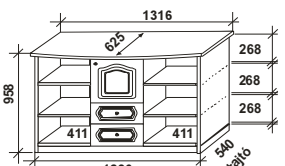

DANI TÖMÖR TÖLGYFA elemes bútorcsalád (bútorlapos korpusz csak konyak színben)

Árlista (Áraink az áfát tartalmazzák!)
érvényes: 2014.09.04. - től frissítve: 2015.03.19.

Bútorainkat teljes kihúzású, csillapított csukódású-nyitódású,
szerszám nélkül szerelhető BLUM szerelvényekkel szereljük (ajtó pántok, fiókcúszók)!

Választható színek: TÖLGYFA Hossztoldott = (HT) és Szélességtoldott = (SZT) kivitelben: konyak, barna, mahagóni; Felárral (+8%): natúr selyemfenyű lakkos; BÚTORLAPOS korpuszszal csak konyak színi

KÓD / RAJZ:	Széles komód		Széles komód		Széles komód		Széles komód		Széles komód	
Név:	Széles komód		Széles komód		Széles komód		Széles komód		Széles komód	
BÚTORLAPOS kivitel (csak konyak színben, TÖLGYFA FRONTTAL) jellemzői:	TÖLGYFA (SZT): front, tető; BÚTORLAP: korpusz		TÖLGYFA (SZT): front, tető; BÚTORLAP: korpusz		TÖLGYFA (SZT): front, tető; BÚTORLAP: korpusz		TÖLGYFA (SZT): front, tető; BÚTORLAP: korpusz		TÖLGYFA (SZT): front, tető; BÚTORLAP: korpusz	
BÚTORLAPOS TÖLGYFA FRONTTAL kivitel bruttó ár:	D50	81 500	D51	86 000	D52	114 500	D53	134 000	D54	138 500
TÖLGYFA HOSSZTOLDOTT (HT) korpuszos bruttó ár: (HT) anyagból: oldal + párkány + nem látható részek HT hiány esetén lehet SZT is; (SZT) anyagból: front és látható vízszintes részek Rétegeelt lemezből: hátfal + fiók fenék:	D50-HT	134 000	D51-HT	142 000	D52-HT	181 500	D53-HT	206 000	D54-HT	214 000
TÖLGYFA SZÉLESSÉGTOLDOTT (SZT) bruttó ár: ...MINDEN RÉSZE TÖMÖRFA... Rétegeelt lemezből: hátfal + fiók fenék:	D50-SZT	166 500	D51-SZT	179 000	D52-SZT	223 500	D53-SZT	246 000	D54-SZT	258 500

Gyártási és szállítási határidőnk, feltételek: visszaigazolás szerint

Faragott ajtók: széria motívummal (590x447 méretig) 41.000,- Ft / db (ez csak a faragás ára),
egyedi motívum és méret esetén árajánlat alapján.

A termékváltoztatás jogát fenntartjuk! Bútorainkon a fejlesztések során változások lehetnek!

...PRECÍZITÁS, ELEGANCIA, MINŐSÉG...