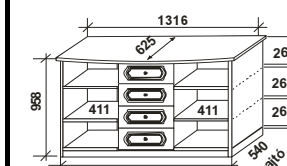

DANI TÖMÖR TÖLGYFA elemes bútorcsalád (bútorlapos korpusz csak konyak színben)

Árlista (Áraink az áfát tartalmazzák!)
érvényes: 2014.09.04. - től frissítve: 2015.03.19.

Bútorainkat teljes kihúzású, csillapított csukódású-nyitódású,
szerszám nélkül szerelhető BLUM szerelvényekkel szereljük (ajtó pántok, fiókcúszók)!

Választható színek: TÖLGYFA Hossztoldott = (HT) és Szélességtoldott = (SZT) kivitelben: konyak, barna, mahagóni; Felárral (+8%): natúr selyemfenyű lakkos; BÚTORLAPOS korpuszszal csak konyak színi

KÓD / RAJZ:	Széles komód		Széles komód		Széles komód		Széles komód		Széles komód	
Név:	Széles komód		Széles komód		Széles komód		Széles komód		Széles komód	
BÚTORLAPOS kivitel (csak konyak színben, TÖLGYFA FRONTTAL) jellemzői:	TÖLGYFA (SZT): front, tető; BÚTORLAP: korpusz		TÖLGYFA (SZT): front, tető; BÚTORLAP: korpusz		TÖLGYFA (SZT): front, tető; BÚTORLAP: korpusz		TÖLGYFA (SZT): front, tető; BÚTORLAP: korpusz		TÖLGYFA (SZT): front, tető; BÚTORLAP: korpusz	
BÚTORLAPOS TÖLGYFA FRONTTAL kivitel bruttó ár:	D50	81 500	D51	86 000	D52	114 500	D53	134 000	D54	138 500
TÖLGYFA HOSSZTOLDOTT (HT) korpuszos bruttó ár: (HT) anyagból: oldal + párkány + nem látható részek HT hiány esetén lehet SZT is; (SZT) anyagból: front és látható vízszintes részek Rétegeelt lemezből: hátfal + fiók fenék:	D50-HT	134 000	D51-HT	142 000	D52-HT	181 500	D53-HT	206 000	D54-HT	214 000
TÖLGYFA SZÉLESSÉGTOLDOTT (SZT) bruttó ár: ...MINDEN RÉSZE TÖMÖRFA... Rétegeelt lemezből: hátfal + fiók fenék:	D50-SZT	166 500	D51-SZT	179 000	D52-SZT	223 500	D53-SZT	246 000	D54-SZT	258 500

Gyártási és szállítási határidőnk, feltételek: visszaigazolás szerint

Faragott ajtók: széria motívummal (590x447 méretig) 41.000,- Ft / db (ez csak a faragás ára),
egyedi motívum és méret esetén árajánlat alapján.

A termékváltoztatás jogát fenntartjuk! Bútorainkon a fejlesztések során változások lehetnek!

...PRECÍZITÁS, ELEGANCIA, MINŐSÉG...