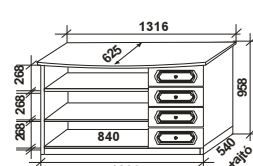

DANI TÖMÖR TÖLGYFA elemes bútorcsalád (bútorlapos korpusz csak konyak színben)

Árlista (Áraink az áfát tartalmazzák!)
érvényes: 2014.09.04. - től frissítve: 2015.03.19.

Bútorainkat teljes kihúzású, csillapított csukódású-nyitódású,
szerszám nélkül szerelhető BLUM szerelvényekkel szereljük (ajtó pántok, fiókcúszók)!

Választható színek: TÖLGYFA Hossztoldott = (HT) és Szélességtoldott = (SZT) kivitelben: konyak, barna, mahagóni; Felárral (+8%): natúr selyemfenyű lakkos; BÚTORLAPOS korpuszszal csak konyak színi

KÓD / RAJZ:	Széles komód		Széles komód		Széles komód		Széles komód		Széles komód	
Név:	Széles komód		Széles komód		Széles komód		Széles komód		Széles komód	
BÚTORLAPOS kivitel (csak konyak színben, TÖLGYFA FRONTTAL) jellemzői:	TÖLGYFA (SZT): front, tető; BÚTORLAP: korpusz		TÖLGYFA (SZT): front, tető; BÚTORLAP: korpusz		TÖLGYFA (SZT): front, tető; BÚTORLAP: korpusz		TÖLGYFA (SZT): front, tető; BÚTORLAP: korpusz		TÖLGYFA (SZT): front, tető; BÚTORLAP: korpusz	
BÚTORLAPOS TÖLGYFA FRONTTAL kivitel bruttó ár:	D50	81 500	D51	86 000	D52	114 500	D53	134 000	D54	138 500
TÖLGYFA HOSSZTOLDOTT (HT) korpuszos bruttó ár: (HT) anyagból: oldal + párkány + nem látható részek HT hiány esetén lehet SZT is; (SZT) anyagból: front és látható vízszintes részek Rétegeelt lemezből: hátfal + fiók fenék:	D50-HT	134 000	D51-HT	142 000	D52-HT	181 500	D53-HT	206 000	D54-HT	214 000
TÖLGYFA SZÉLESSÉGTOLDOTT (SZT) bruttó ár: ...MINDEN RÉSZE TÖMÖRFA... Rétegeelt lemezből: hátfal + fiók fenék:	D50-SZT	166 500	D51-SZT	179 000	D52-SZT	223 500	D53-SZT	246 000	D54-SZT	258 500

Gyártási és szállítási határidőnk, feltételek: visszaigazolás szerint

Faragott ajtók: széria motívummal (590x447 méretig) 41.000,- Ft / db (ez csak a faragás ára),
egyedi motívum és méret esetén árajánlat alapján.

A termékváltoztatás jogát fenntartjuk! Bútorainkon a fejlesztések során változások lehetnek!

...PRECÍZITÁS, ELEGANCIA, MINŐSÉG...