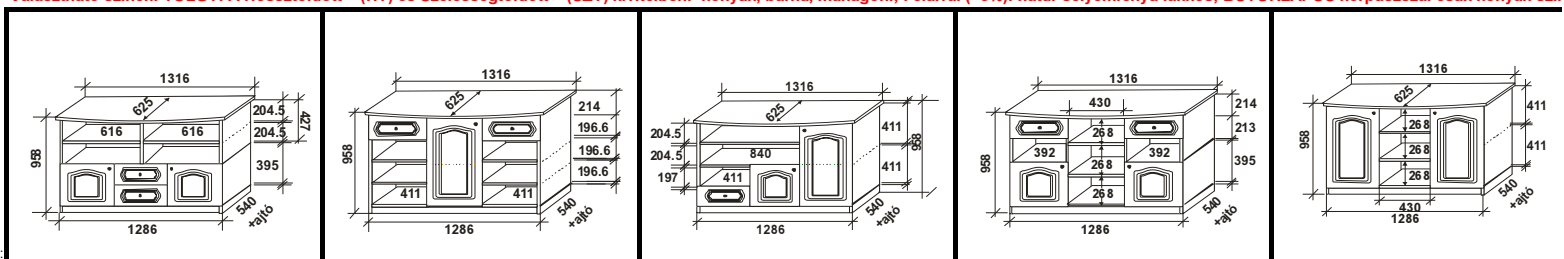

DANI TÖMÖR TÖLGYFA elemes bútorcsalád (bútorlapos korpusz csak konyak színben)

Árlista (Áralk az áfát tartalmazza!)
érvényes: 2014.09.04. - től frissítve: 2015.03.18.

Bútorainkat teljes kihúzású, csillapított csukódású-nyitódású,
szerszám nélkül szerelhető BLUM szerelvényekkel szereljük (ajtó pántok, fiókcúszók)!

Választható színek: TÖLGYFA Hossztoldott = (HT) és Szélességtoldott = (SZT) kivételben: konyak, barna, mahagóni; Felárral (+8%); natúr selyemfenyű lakkos; BÚTORLAPOS korpuszszal csak konyak szíri

RAJZ:

Név:	Széles komód		Széles komód		Széles komód		Széles komód		Széles komód	
BÚTORLAPOS kivétel (csak konyak színben, TÖLGYFA FRONTAL) jellemzői:	TÖLGYFA (SZT): front, tető; BÚTORLAP: korpusz		TÖLGYFA (SZT): front, tető; BÚTORLAP: korpusz		TÖLGYFA (SZT): front, tető; BÚTORLAP: korpusz		TÖLGYFA (SZT): front, tető; BÚTORLAP: korpusz		TÖLGYFA (SZT): front, tető; BÚTORLAP: korpusz	
BÚTORLAPOS TÖLGYFA FRONTOS kivétel bruttó ár:	D55	124 000	D56	122 500	D57	115 000	D58	122 000	D59	101 000
TÖLGYFA HOSSZTOLDOTT (HT) korpuszos bruttó ár: (HT) anyagból: oldal + párkány + nem látható részek HT hiány esetén lehet SZT is; (SZT) anyagból: front és látható vízszintes részek Rétegeelt lemezből; hátfal + fiók fenék:	D55-HT	193 500	D56-HT	191 000	D57-HT	178 500	D58-HT	190 000	D59-HT	159 000
TÖLGYFA SZÉLESSÉGTOLDOTT (SZT) bruttó ár: ...MINDEN RÉSZE TÖMÖRFA... Rétegeelt lemezből; hátfal + fiók fenék:	D55-SZT	235 000	D56-SZT	232 000	D57-SZT	217 500	D58-SZT	230 000	D59-SZT	193 500