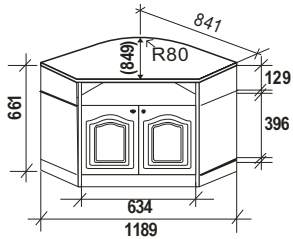

DANI TÖMÖR TÖLGYFA elemes bútorcsalád (bútorlapos korpusz csak konyak színben)

Árlista (Áraink az áfát tartalmazzák!)
érvényes: 2014.09.04. - től frissítve: 2015.03.19.

Bútorainkat teljes kihúzású, csillapított csukódású-nyitódású,
szerszám nélkül szerelhető BLUM szerelvényekkel szereljük (ajtó pántok, fiókcúszók)!

Választható színek: TÖLGYFA Hossztoldott = (HT) és Szélességtoldott = (SZT) kivitelben: konyak, barna, mahagóni; Felárral (+8%); natúr selyemfenyű lakkos; BÚTORLAPOS korpuszszal csak konyak szín

RAJZ:

Név:	Sarak tv állvány		Plazma Tv állvány	
BÚTORLAPOS kivitel (csak konyak színben, TÖLGYFA FRONTTAL) jellemzői:	TÖLGYFA (SZT): front, tető; BÚTORLAP: korpusz		TÖLGYFA (SZT): front, tető; BÚTORLAP: korpusz;	
BÚTORLAPOS TÖLGYFA FRONTOS kivitel bruttó ár:	D26	82 500	D29	107 000
TÖLGYFA HOSSZTOLDOTT (HT) korpuszos bruttó ár: (HT) anyagból: oldal + párkány + nem látható részek HT hiány esetén lehet SZT is; (SZT) anyagból: front és látható vízszintes részek Rétegeelt lemezből; hátfal + fiók fenék;	D26-HT	112 000	D29-HT	157 000
TÖLGYFA SZÉLESSÉGTOLDOTT (SZT) bruttó ár: ...MINDEN RÉSZE TÖMÖRFÁ... Rétegeelt lemezből; hátfal + fiók fenék;	D26-SZT	132 000	D29-SZT	183 500

Gyártási és szállítási határidőnk, feltételek: visszaigazolás szerint

Faragott ajtók: széria motívummal (590x447 méretig) 41.000.- Ft / db (ez csak a faragás ára),
egyedi motívum és méret esetén árajánlat alapján.

A termékváltoztatás jogát fenntartjuk! Bútorainkon a fejlesztések során változások lehetnek!

...PRECÍZITÁS, ELEGANCIA, MINŐSÉG...