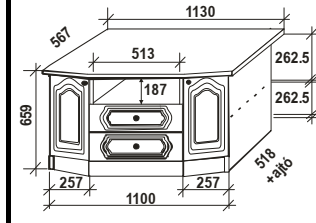

DANI TÖMÖR TÖLGYFA elemes bútorcsalád (bútorlapos korpusz csak konyak színben)

Árlista (Áraink az áfát tartalmazzák!)
érvényes: 2014.09.04. - től frissítve: 2015.03.19.

Bútorainkat teljes kihúzású, csillapított csukódású-nyitódású,
szerszám nélkül szerelhető BLUM szerelvényekkel szereljük (ajtó pántok, fiókcúszók)!

Választható színek: TÖLGYFA Hossztoldott = (HT) és Szélességtoldott = (SZT) kivitelben: konyak, barna, mahagóni; Felárral (+8%); natúr selyemfenyű lakkos; BÚTORLAPOS korpuszszal csak konyak szín

RAJZ:

Név:	Sarak tv állvány		Plazma Tv állvány	
BÚTORLAPOS kivitel (csak konyak színben, TÖLGYFA FRONTTAL) jellemzői:	TÖLGYFA (SZT): front, tető; BÚTORLAP: korpusz		TÖLGYFA (SZT): front, tető; BÚTORLAP: korpusz;	
BÚTORLAPOS TÖLGYFA FRONTOS kivitel bruttó ár:	D26	82 500	D29	107 000
TÖLGYFA HOSSZTOLDOTT (HT) korpuszos bruttó ár: (HT) anyagból: oldal + párkány + nem látható részek HT hiány esetén lehet SZT is; (SZT) anyagból: front és látható vízszintes részek Rétegeelt lemezből; hátfal + fiók fenék;	D26-HT	112 000	D29-HT	157 000
TÖLGYFA SZÉLESSÉGTOLDOTT (SZT) bruttó ár: ...MINDEN RÉSZE TÖMÖRFÁ... Rétegeelt lemezből; hátfal + fiók fenék;	D26-SZT	132 000	D29-SZT	183 500

Gyártási és szállítási határidőnk, feltételek: visszaigazolás szerint

Faragott ajtók: széria motívummal (590x447 méretig) 41.000.- Ft / db (ez csak a faragás ára),
egyedi motívum és méret esetén árajánlat alapján.

A termékváltoztatás jogát fenntartjuk! Bútorainkon a fejlesztések során változások lehetnek!

...PRECÍZITÁS, ELEGANCIA, MINŐSÉG...