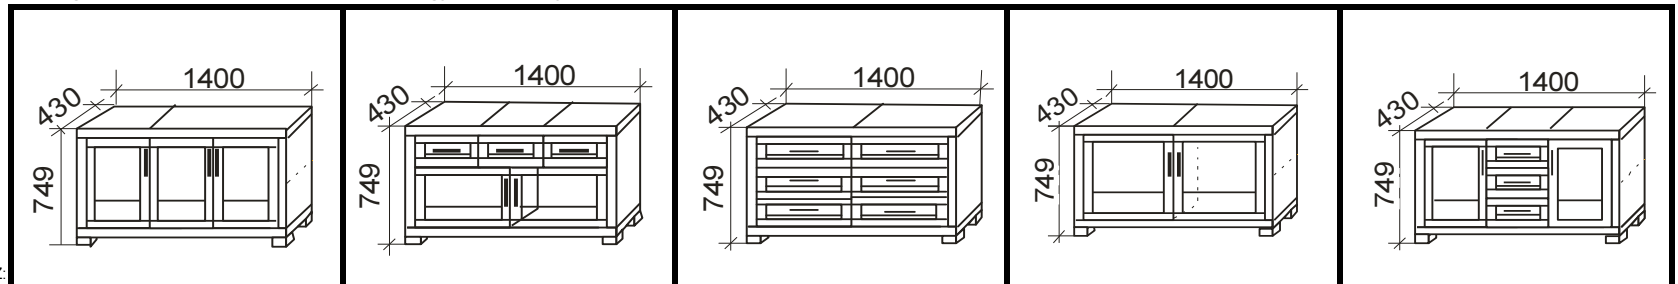

INNOVA tömör KÖRISFA minimál stílusú elemes bútorcsalád

A teljes szekrény minden része tömörfából készül!

Bútorainkat teljes kihúzású, csillapított csukódású-nyitódású,

szerszám nélkül szerelhető BLUM szerelvényekkel szereljük (ajtó pántok, fiókcsúszók)!

Választható színek: (A): korpusz: dió - front: natúr matt lakkos; (B): minden része natúr matt lakkos 8% felárral (-HT kivételnél nincs felár);

natúr -SZT kivételnél minden része -SZT!; (C): dió ; (D): SZÍNRE FESTETT ajtó és látszó hátfal +7% felárral ; színre festett ajtó és látszó hátfal + 2 oldal, vagy minden része színre festett +12% felárral; (E): Minden látható része -SZT (szélesség toldott) kivétel +5% felárral; Csomós tölgyfa, cseresznye, fekete diófa esetén a INNOVA TÖLGYFA árlistán lévő felárakkal kell számolni!

KÓD / RAJZ:	Széles komód		Széles komód		Széles komód		Széles komód		Széles komód	
Név:	Széles komód		Széles komód		Széles komód		Széles komód		Széles komód	
HOSSZTOLDOTT (HT) bruttó ár: (HT) anyagból: minden része (a nem látható részek HT hiány esetén lehet SZT is); Rétegelt lemezből: hátfal + fiók fenék;	...minden része KÖRISFA (HT)...; Rétegelt lemezből: hátfal;		...minden része KÖRISFA (HT)...; Rétegelt lemezből: fiók fenék + hátfal;		...minden része KÖRISFA (HT)...; Rétegelt lemezből: fiók fenék + hátfal;		...minden része KÖRISFA (HT)...; Rétegelt lemezből: hátfal;		...minden része KÖRISFA (HT)...; Rétegelt lemezből: fiók fenék + hátfal;	
	i10-HT	107 500	i11-HT	145 000	i12-HT	187 500	i13-HT	101 500	i14-HT	145 000
SZÉLESSÉGTOLDOTT (SZT/HT) bruttó ár: (SZT) anyagból: front; (HT) anyagból: front; (HT) anyagból: fronton kívül minden része (a nem látható részek HT hiány esetén lehet SZT is); Rétegelt lemezből: hátfal + fiók fenék;	(SZT) anyagból: front; (HT) anyagból: oldal + nem látható részek ; Rétegelt lemezből: hátfal;		(SZT) anyagból: front; (HT) anyagból: oldal + nem látható részek ; Rétegelt lemezből: hátfal + fiók fenék;		(SZT) anyagból: front; (HT) anyagból: oldal + nem látható részek ; Rétegelt lemezből: hátfal + fiók fenék;		(SZT) anyagból: front; (HT) anyagból: oldal + nem látható részek ; Rétegelt lemezből: hátfal;		(SZT) anyagból: front; (HT) anyagból: oldal + nem látható részek ; Rétegelt lemezből: hátfal + fiók fenék;	
	i10-SZT	120 000	i11-SZT	162 000	i12-SZT	203 500	i13-SZT	115 500	i14-SZT	161 500