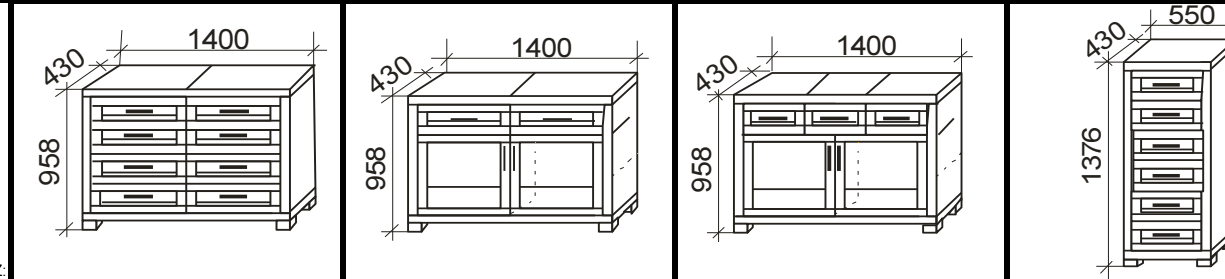

KÓD / RAJZ:	Széles komód		Széles komód		Széles komód		Magas komód 6 fiókkal	
Név:	Széles komód		Széles komód		Széles komód		Magas komód 6 fiókkal	
HOSSZTOLDOTT (HT) bruttó ár: (HT) anyagból: minden része (a nem látható részek HT hiány esetén lehet SZT is); Rétegelt lemezből: hátfal + fiók fenék;	...minden része KÖRISFA (HT)...; Rétegelt lemezből: fiók fenék + hátfal;		...minden része KÖRISFA (HT)...; Rétegelt lemezből: fiók fenék + hátfal;		...minden része KÖRISFA (HT)...; Rétegelt lemezből: fiók fenék + hátfal;		Álló polcos fél elem	
	i15-HT	237 500	i16-HT	153 500	i17-HT	162 000	i18-HT	158 500
SZÉLESSÉGTOLDOTT (SZT/HT) bruttó ár: (SZT) anyagból: front; (HT) anyagból: front; (HT) anyagból: fronton kívül minden része (a nem látható részek HT hiány esetén lehet SZT is); Rétegelt lemezből: hátfal + fiók fenék;	(SZT) anyagból: front; (HT) anyagból: oldal + nem látható részek ; Rétegelt lemezből: hátfal + fiók fenék;		(SZT) anyagból: front; (HT) anyagból: oldal + nem látható részek ; Rétegelt lemezből: hátfal + fiók fenék;		(SZT) anyagból: front; (HT) anyagból: oldal + nem látható részek ; Rétegelt lemezből: hátfal + fiók fenék;		(SZT) anyagból: front; (HT) anyagból: oldal + nem látható részek ; Rétegelt lemezből: hátfal + fiók fenék;	
	i15-SZT	254 500	i16-SZT	171 000	i17-SZT	182 500	i18-SZT	175 500

Gyártási és szállítási határidőnk, feltételek: visszaigazolás szerint

Áraink az áfát tartalmazzák, frissítve: 2016.09.06.

A termékváltoztatás jogát fenntartjuk! Bútoraink a fejlesztések során változások lehetnek!