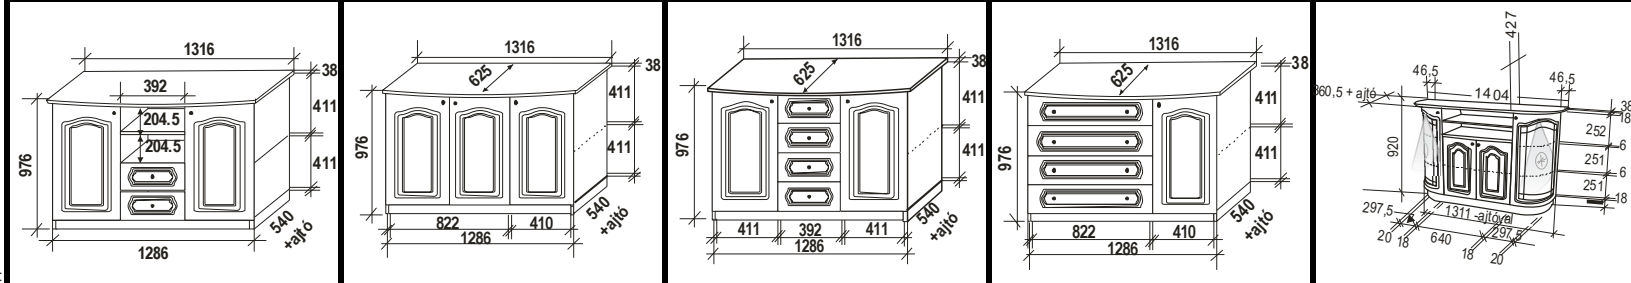

KÓD / RAJZ:	R61		R62		R63		R64		R300	
Név:	Széles komód		Széles komód		Széles komód		Széles komód		Hajlítós ajtós polcos széles komód világitással	
HOSSZTOLDOTT (HT) korpuszos bruttó ár: (HT) anyagból: oldal + párkány + spot tartó (HT) és (SZT) anyagból is lehet: nem látható részek; (SZT) anyagból: front és szem magasságából látható vízszintes részek Rétegelt lemezből: hátfal + fiók fenék;	R61-HT	249 000	R62-HT	199 000	R63-HT	287 000	R64-HT	297 000	-	-
SZÉLESSÉGTOLDOTT (SZT) bruttó ár: ...MINDEN RÉSE TÖMÖRFA... Rétegelt lemezből: hátfal + fiók fenék	R61-SZT	285 000	R62-SZT	232 000	R63-SZT	334 000	R64-SZT	344 000	R300-SZT	367 000

Párkány 48 mm magas, kiállás oldalanként 42 mm.

Gyártási és szállítási határidőnk, feltételek: visszaigazolás szerint

Faragott ajtók: széria motívummal (590x447 méretig) 41.000,- Ft / db (ez csak a faragás ára), egyedi motívum és méret esetén árajánlat alapján.

A termékváltoztatás jogát fenntartjuk! Bútoraink a fejlesztések során változások lehetnek!