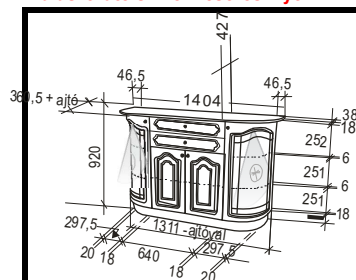

RÉKA tömör erdei vadcsereznyefa elemes bútorcsalád

Árlista (Áraink az áfát tartalmazzák!)

érvényes: 2014.09.04. - től frissítve: 2015.05.05.

A RÉKA bútorcsalád minden részét valódi erdei vadcsereznyefából készítjük!

Bútorainkat teljes kihúzású, csillapított csukódású-nyitódású,

szerszám nélkül szerelhető BLUM szerelvényekkel szereljük (ajtó pántok, fiókcsúszók)!

Választható színek: cseresznye

KÓD / RAJZ:

Név:		Hajlított ajtós fiókos széles komód világítással	
HOSSZTOLDOTT (HT) korpuszos bruttó ár: (HT) anyagból: oldal + párkány + spot tartó (HT) és (SZT) anyagból is lehet: nem látható részek; (SZT) anyagból: front és szem magasságából látható vízszintes részek Rétegelt lemezből: hátfal + fiók fenék;		-	-
SZÉLESSÉGTOLDOTT (SZT) bruttó ár: ...MINDEN RÉSZE TÖMÖRFA... Rétegelt lemezből: hátfal + fiók fenék		R301-SZT	398 000

Párkány 48 mm magas, kiállás oldalanként 42 mm.

Gyártási és szállítási határidőnk, feltételek: visszaigazolás szerint

Faragott ajtók: széria motívummal (590x447 méretig) 41.000.- Ft / db (ez csak a faragás ára), **egyedi motívum** és méret esetén árajánlat alapján.

A termékváltoztatás jogát fenntartjuk! Bútorainkon a fejlesztések során változások lehetnek!