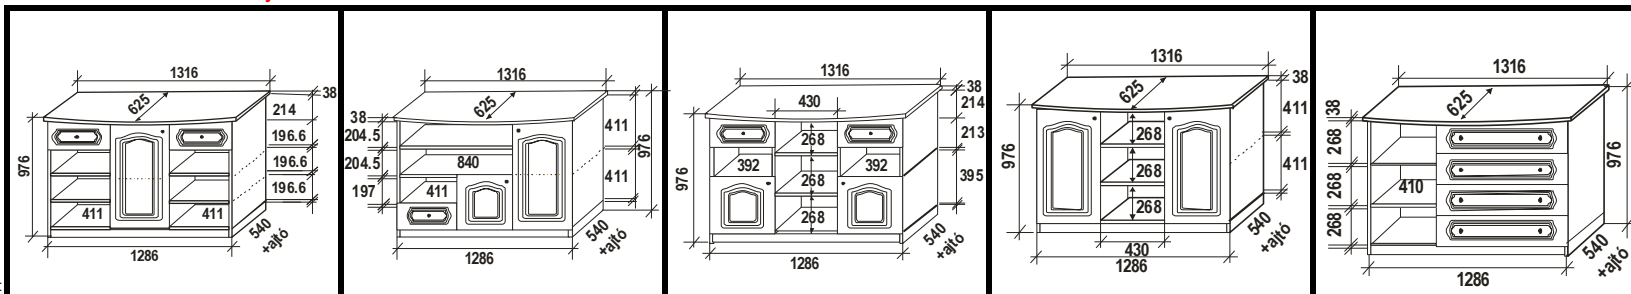

RÉKA tömör erdei vadcsereznyefa elemes bútorcsalád

Árlista (Áraink az áfát tartalmazzák!)

érvényes: 2014.09.04. - től frissítve: 2015.05.05.

A RÉKA bútorcsalád minden részét valódi erdei vadcsereznyefából készítjük!

Bútorainkat teljes kihúzású, csillapított csukódású-nyitódású, szerszám nélkül szerelhető BLUM szerelvényekkel szereljük (ajtó pántok, fiókcsúszók)!

Választható színek: cseresznye

KÓD / RAJZ:	R56		R57		R58		R59		R60	
Név:	Széles komód		Széles komód		Széles komód		Széles komód		Széles komód	
HOSSZTOLDOTT (HT) korpuszos bruttó ár: (HT) anyagból: oldal + párkány + spot tartó (HT) és (SZT) anyagból is lehet: nem látható részek; (SZT) anyagból: front és szem magasságából látható vízszintes részek Rétegelt lemezből: hátfal + fiók fenék;	R56-HT	239 000	R57-HT	226 000	R58-HT	239 000	R59-HT	199 000	R60-HT	279 000
SZÉLESSÉGTOLDOTT (SZT) bruttó ár: ...MINDEN RÉSE TÖMÖRFA... Rétegelt lemezből: hátfal + fiók fenék	R56-SZT	269 000	R57-SZT	252 000	R58-SZT	266 000	R59-SZT	227 000	R60-SZT	298 000