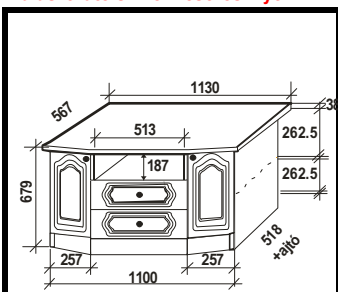

RÉKA tömör erdei vadcsereznyefa elemes bútorcsalád

Árlista (Áraink az áfát tartalmazzák!)

érvényes: 2014.09.04. - től frissítve: 2015.09.12.

A RÉKA bútorcsalád minden részét valódi erdei vadcsereznyefából készítjük!

Bútorainkat teljes kihúzású, csillapított csukódású-nyitódású, szerszám nélkül szerelhető BLUM szerelvényekkel szereljük (ajtó pántok, fiókcsúszók)!

Választható színek: cseresznye

KÓD / RAJZ:

KÓD / RAJZ:		Plazma TV állvány	
Név:			
HOSSZTOLDOTT (HT) korpuszos bruttó ár: <u>(HT) anyagból:</u> oldal + párkány + spot tartó <u>(HT) és (SZT) anyagból is lehet:</u> nem látható részek; <u>(SZT) anyagból:</u> front és szem magasságából látható vízszintes részek <u>Rétegelt lemezből:</u> hátfal + fiók fenék;	R29-HT	186 000	
SZÉLESSÉGTOLDOTT (SZT) bruttó ár: ...MINDEN RÉSZE TÖMÖRFÁ... <u>Rétegelt lemezből:</u> hátfal + fiók fenék	R29-SZT	208 000	

Párkány 48 mm magas, kiállás oldalanként 42 mm.

Gyártási és szállítási határidőnk, feltételek: visszaigazolás szerint

Faragott ajtók: széria motívummal (590x447 méretig) 41.000.- Ft / db (ez csak a faragás ára), egyedi motívum és méret esetén árajánlat alapján.

A termékváltoztatás jogát fenntartjuk! Bútorainkon a fejlesztések során változások lehetnek!